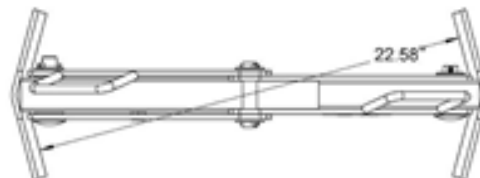

Prodotto	Pinza in acciaio per sollevamento verticale di fusti in polietilene
Nome commerciale	414 001 381
Descrizione Prodotto	<p>La pinza per sollevamento verticale di fusti in polietilene è progettata per sollevare e trasportare fusti con diametro del sottobordo da 457 mm (18") fino a 600 mm (26").</p> <p>La portata massima a pieno carico è di 454 Kg (1000 Lb).</p> <p>I fusti possono essere di tipo "testa stretta" con testa fissa o rimovibile, con coperchio bloccato saldamente in posizione.</p> <p>Afferra automaticamente il fusto chiuso al di sotto del bordo.</p> <p>Adatto per la movimentazione di fusti in polietilene con diametro del sottobordo da 457 a 660 mm e fusti in polietilene da 110 a 200 L.</p>
Immagine prodotto	
Dimensioni	

Configurazione per fusti standard da 220Lt

Modalità Utilizzo

Utilizzare "Manuale di uso e Manutenzione"

Fasi di utilizzo

1. Iniziare le operazioni con la Pinza a riposo sul pavimento poggiata sulle sue estremità di attacco.
2. Abbassare il gancio di sollevamento fino a raggiungere l'anello di sollevamento.

	<ol style="list-style-type: none">3. Agganciare il gancio di sollevamento all'anello.4. Alzare il gancio per sollevare la Pinza dal pavimento.5. Spostare il gancio con la pinza in posizione "aperta" sopra il fusto da sollevare ed abbassare (manovrare il gancio in modo che la Pinza si posizioni sopra il centro del fusto).6. Posizionare una estremità di attacco sui bordi del fusto. Far scivolare l'altra estremità di fissaggio lungo il fusto fino a completo fissaggio sul bordo.7. Sollevare il gancio per effettuare il sollevamento del fusto (spostare il gancio per effettuare lo spostamento del fusto).8. Per posizionare il fusto abbassare il gancio; Continuare ad abbassare il fusto fino a che la Pinza potrà essere rimossa.9. Alzare il gancio per sollevare la Pinza sganciata dal fusto.
QA & Regolatorio	Ai sensi della Direttiva Macchine 2006/42/CE e s.m.i, Allegato II/B
Note	Garanzia 2 anni