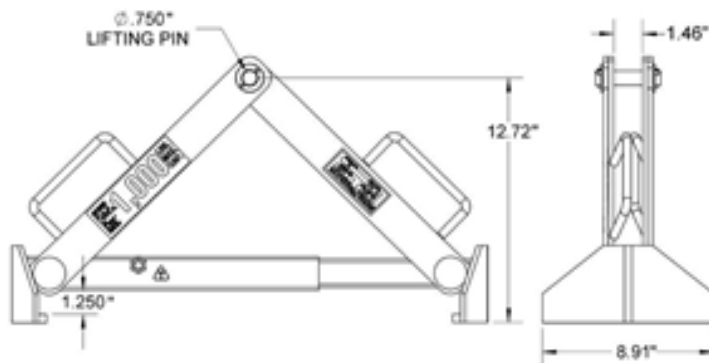

Prodotto	Pinza in acciaio per sollevamento verticale di fusti in polietilene
Nome commerciale	414 001 381
Descrizione Prodotto	<p>La pinza per sollevamento verticale di fusti in polietilene è progettata per sollevare e trasportare fusti con diametro del sottobordo da 457 mm (18") fino a 600 mm (26").</p> <p>La portata massima a pieno carico è di 454 Kg (1000 Lb).</p> <p>I fusti possono essere di tipo "testa stretta" con testa fissa o rimovibile, con coperchio bloccato saldamente in posizione.</p> <p>Afferra automaticamente il fusto chiuso al di sotto del bordo.</p> <p>Adatto per la movimentazione di fusti in polietilene con diametro del sottobordo da 457 a 660 mm e fusti in polietilene da 110 a 200 L.</p>
Immagine prodotto	
Dimensioni	

Configurazione per fusti standard da 220Lt

Modalità Utilizzo

Utilizzare "Manuale di uso e Manutenzione"

Fasi di utilizzo

1. Iniziare le operazioni con la Pinza a riposo sul pavimento poggiata sulle sue estremità di attacco.
2. Abbassare il gancio di sollevamento fino a raggiungere l'anello di sollevamento.

	<ol style="list-style-type: none">3. Agganciare il gancio di sollevamento all'anello.4. Alzare il gancio per sollevare la Pinza dal pavimento.5. Spostare il gancio con la pinza in posizione "aperta" sopra il fusto da sollevare ed abbassare (manovrare il gancio in modo che la Pinza si posizioni sopra il centro del fusto).6. Posizionare una estremità di attacco sui bordi del fusto. Far scivolare l'altra estremità di fissaggio lungo il fusto fino a completo fissaggio sul bordo.7. Sollevare il gancio per effettuare il sollevamento del fusto (spostare il gancio per effettuare lo spostamento del fusto).8. Per posizionare il fusto abbassare il gancio; Continuare ad abbassare il fusto fino a che la Pinza potrà essere rimossa.9. Alzare il gancio per sollevare la Pinza sganciata dal fusto.
QA & Regolatorio	Ai sensi della Direttiva Macchine 2006/42/CE e s.m.i, Allegato II/B
Note	Garanzia 2 anni