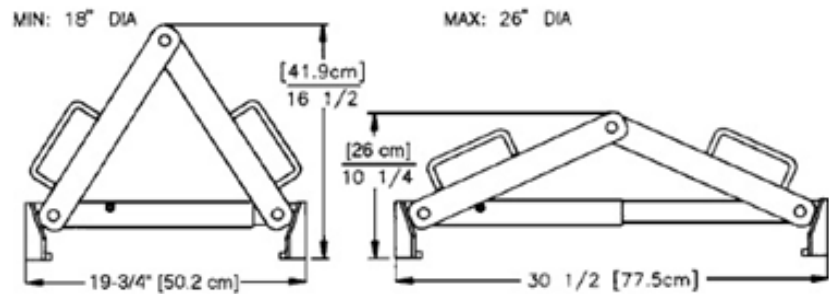

Prodotto	Pinza in acciaio per sollevamento verticale di fusti in polietilene
Nome commerciale	414 001 381
Descrizione Prodotto	<p>La pinza per sollevamento verticale di fusti in polietilene è progettata per sollevare e trasportare fusti con diametro del sottobordo da 457 mm (18") fino a 600 mm (26").</p> <p>La portata massima a pieno carico è di 454 Kg (1000 Lb).</p> <p>I fusti possono essere di tipo "testa stretta" con testa fissa o rimovibile, con coperchio bloccato saldamente in posizione.</p> <p>Afferra automaticamente il fusto chiuso al di sotto del bordo.</p> <p>Adatto per la movimentazione di fusti in polietilene con diametro del sottobordo da 457 a 660 mm e fusti in polietilene da 110 a 200 L.</p>
Immagine prodotto	
Dimensioni	

Configurazione per fusti standard da 220Lt

Modalità Utilizzo

Utilizzare "Manuale di uso e Manutenzione"

Fasi di utilizzo

1. Iniziare le operazioni con la Pinza a riposo sul pavimento poggiata sulle sue estremità di attacco.
2. Abbassare il gancio di sollevamento fino a raggiungere l'anello di sollevamento.

	<ol style="list-style-type: none">3. Agganciare il gancio di sollevamento all'anello.4. Alzare il gancio per sollevare la Pinza dal pavimento.5. Spostare il gancio con la pinza in posizione "aperta" sopra il fusto da sollevare ed abbassare (manovrare il gancio in modo che la Pinza si posizioni sopra il centro del fusto).6. Posizionare una estremità di attacco sui bordi del fusto. Far scivolare l'altra estremità di fissaggio lungo il fusto fino a completo fissaggio sul bordo.7. Sollevare il gancio per effettuare il sollevamento del fusto (spostare il gancio per effettuare lo spostamento del fusto).8. Per posizionare il fusto abbassare il gancio; Continuare ad abbassare il fusto fino a che la Pinza potrà essere rimossa.9. Alzare il gancio per sollevare la Pinza sganciata dal fusto.
QA & Regolatorio	Ai sensi della Direttiva Macchine 2006/42/CE e s.m.i, Allegato II/B
Note	Garanzia 2 anni