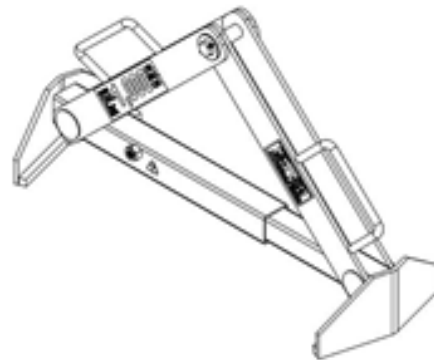

Prodotto	Pinza in acciaio per sollevamento verticale di fusti in polietilene
Nome commerciale	414 001 381
Descrizione Prodotto	<p>La pinza per sollevamento verticale di fusti in polietilene è progettata per sollevare e trasportare fusti con diametro del sottobordo da 457 mm (18") fino a 600 mm (26").</p> <p>La portata massima a pieno carico è di 454 Kg (1000 Lb).</p> <p>I fusti possono essere di tipo "testa stretta" con testa fissa o rimovibile, con coperchio bloccato saldamente in posizione.</p> <p>Afferra automaticamente il fusto chiuso al di sotto del bordo.</p> <p>Adatto per la movimentazione di fusti in polietilene con diametro del sottobordo da 457 a 660 mm e fusti in polietilene da 110 a 200 L.</p>
Immagine prodotto	
Dimensioni	

Configurazione per fusti standard da 220Lt

Modalità Utilizzo

Utilizzare "Manuale di uso e Manutenzione"

Fasi di utilizzo

1. Iniziare le operazioni con la Pinza a riposo sul pavimento poggiata sulle sue estremità di attacco.
2. Abbassare il gancio di sollevamento fino a raggiungere l'anello di sollevamento.

	<ol style="list-style-type: none">3. Agganciare il gancio di sollevamento all'anello.4. Alzare il gancio per sollevare la Pinza dal pavimento.5. Spostare il gancio con la pinza in posizione "aperta" sopra il fusto da sollevare ed abbassare (manovrare il gancio in modo che la Pinza si posizioni sopra il centro del fusto).6. Posizionare una estremità di attacco sui bordi del fusto. Far scivolare l'altra estremità di fissaggio lungo il fusto fino a completo fissaggio sul bordo.7. Sollevare il gancio per effettuare il sollevamento del fusto (spostare il gancio per effettuare lo spostamento del fusto).8. Per posizionare il fusto abbassare il gancio; Continuare ad abbassare il fusto fino a che la Pinza potrà essere rimossa.9. Alzare il gancio per sollevare la Pinza sganciata dal fusto.
QA & Regolatorio	Ai sensi della Direttiva Macchine 2006/42/CE e s.m.i, Allegato II/B
Note	Garanzia 2 anni